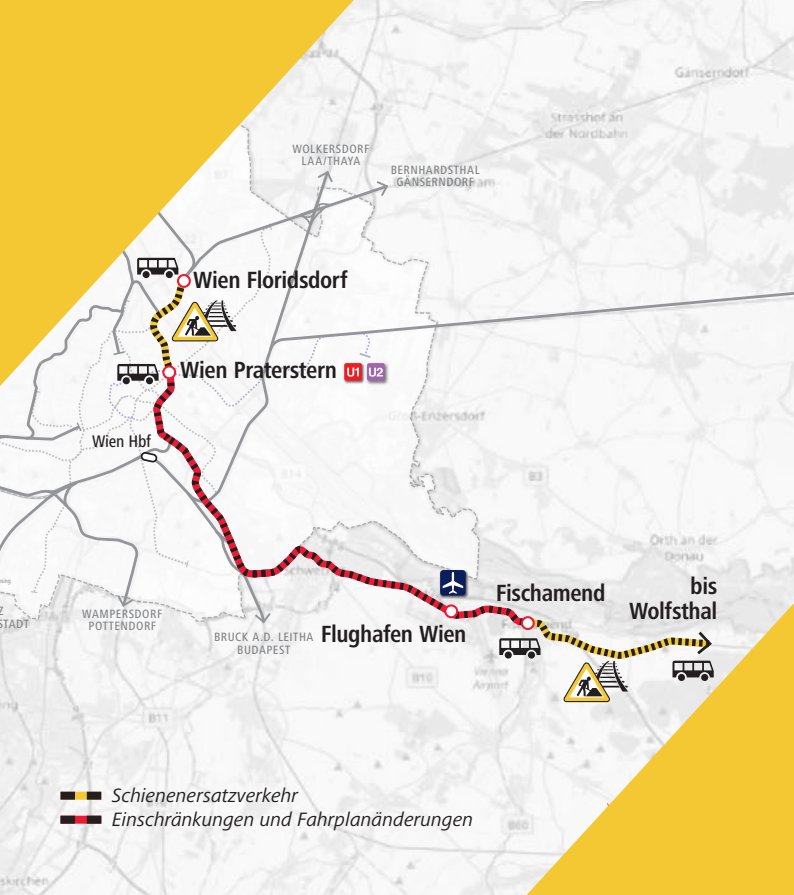

Fahrplanänderungen

Wien Floridsdorf und Wolfsthal

Sa. 29.06.2024 (00:00 Uhr) –
Mo. 02.09.2024 (04:00 Uhr)

oebb.at/baustellen

- Schienenersatzverkehr
- Einschränkungen und Fahrplanänderungen

Sehr geehrte Reisende!

Damit wir Sie auch in Zukunft pünktlich und umweltfreundlich an Ihr Reiseziel bringen, finden von 29.06.2024 (00:00 Uhr) bis 02.09.2024 (04:00 Uhr) zwischen Wien Floridsdorf und Wolfsthal Ausbau- und Erhaltungsarbeiten statt.

Aufgrund dieser Baumaßnahmen kommt es im Nah- und Regionalverkehr auf unterschiedlichen Abschnitten zu Änderungen im Zugverkehr:

- **Wien Floridsdorf – Wien Praterstern („Stammstrecke“)**
Zwischen Wien Floridsdorf und Wien Praterstern fahren keine Züge. Als Alternative richten wir einen Schienenersatzverkehr mit Bussen für Sie ein.
- **Wien Praterstern – Flughafen Wien**
Die Züge der Linie REX7 müssen ersatzlos entfallen. Bitte weichen Sie auf die S7 aus. Diese fährt halbstündlich von Wien Praterstern bis zum Flughafen Wien und weiter bis Fischamend.

Die ÖBB Railjets fahren weiterhin zweimal pro Stunde zwischen Wien Meidling bzw. Wien Hauptbahnhof und Flughafen Wien. Alternativ stehen auch die Verbindungen mit dem City Airport Train (CAT) von/nach Wien Mitte sowie die Vienna Airport Lines (VAL) zur Verfügung. Für beide ist ein separates Ticket erforderlich.
- **Fischamend – Wolfsthal**
Die Strecke zwischen Fischamend und Wolfsthal ist gesperrt. Wir richten einen Schienenersatzverkehr mit Bussen für Sie ein. Bitte beachten Sie, dass die Busse des Schienenersatzverkehrs abweichend vom regulären Fahrplan zu geänderten Zeiten abfahren können.